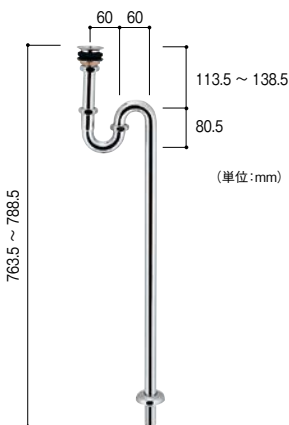

取寄せ商品 カクダイ 立水栓

商品コード 色 品番 価格

171-2640 シルバー 716-827 1台 **14,000円** (税抜き)

171-2641 ブラック 716-827-D 1台 **22,000円** (税抜き)

- 天板取付穴径φ22~φ25mm、締付厚5~35mm
- 運賃 1,500円/1式。(北海道・沖縄・離島を除く) 代引不可 お支払い方法が「代引き」のお客様は事前振込みをお願いします。 納期 標準納期 3~5日(メーカー直送)
- ※取寄せ商品についてはP.869をご一読の上、ご注文をお願いします。

排水金具

取寄せ商品 カクダイ

丸鉢つきストラップ

171-1303 433-315-25

1セット **9,500円** (税抜き)

- 材質:黄銅
- はさみ込み厚:最大約9mm
- オーバーフローなしの洗面・手洗器用

運賃 1,500円/1式。(北海道・沖縄・離島を除く) 代引不可 お支払い方法が「代引き」のお客様は事前振込みをお願いします。 納期 標準納期 3~5日(メーカー直送)

※取寄せ商品についてはP.869をご一読の上、ご注文をお願いします。

取寄せ商品 カクダイ

丸鉢つきストラップ(ブラック)

171-1313 433-540-25D

1セット **6,000円** (税抜き)

- 材質:POM樹脂、PP、ABS●使用温度:1~50℃
- はさみ込み厚:最大約35mm
- オーバーフローなしの洗面・手洗器用

給水金具

取寄せ商品 カクダイ

ストレート形止水栓