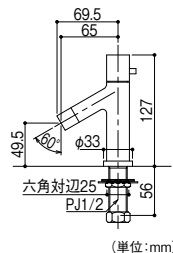

取寄せ商品 カクダイ

壁掛手洗器

171-1650 493-155

1セット **20,000円** (税抜き)

- ●材質:ABS製
- ●付属品:ピス、プラグ、バックガード(H75mm)※水栓、止水栓、排水金具は含まれておりません。
- 運賃 1,500円/1式。(北海道・沖縄・離島を除く) 代引不可 お支払い方法が「代引き」のお客様は事前振込みをお願いします。 納期 標準納期 3~5日(メーカー直送)
- ※取寄せ商品についてはP.869をご一読の上、ご注文をお願いします。

取寄せ商品 カクダイ 立水栓

商品コード 色 品番 価格

171-2640 シルバー 716-827 1台 **14,000円** (税抜き)

171-2641 ブラック 716-827-D 1台 **22,000円** (税抜き)

- ●天板取付穴径φ22~φ25mm、締付厚5~35mm
- 運賃 1,500円/1式。(北海道・沖縄・離島を除く) 代引不可 お支払い方法が「代引き」のお客様は事前振込みをお願いします。 納期 標準納期 3~5日(メーカー直送)
- ※取寄せ商品についてはP.869をご一読の上、ご注文をお願いします。