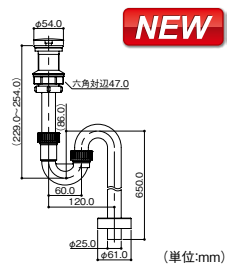

排水金具

取寄せ商品 カクダイ

丸鉢つきストラップ

171-1303 433-315-25

1セット **9,500円** (税抜き)

- 材質:黄銅
- はさみ込み厚:最大約9mm
- オーバーフローなしの洗面・手洗器用

運賃 1,500円/1式。(北海道・沖縄・離島を除く) 代引不可 お支払い方法が「代引き」のお客様は事前振込みをお願いします。 納期 標準納期 3~5日(メーカー直送)

※取寄せ商品についてはP.869をご一読の上、ご注文をお願いします。