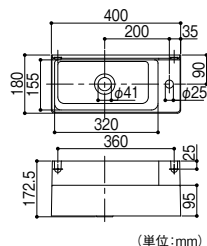

帰宅後すぐの手洗いに。 玄関スペースにも最適、コンパクトな手洗器。

水栓

取寄せ商品 カクダイ

壁掛手洗器

171-1650 493-155

1セット **20,000円** (税抜き)

- ●材質:ABS製
- ●付属品:ピス、プラグ、バックガード(H75mm)※水栓、止水栓、排水金具は含まれておりません。
- 運賃 1,500円/1式。(北海道・沖縄・離島を除く) 代引不可 お支払い方法が「代引き」のお客様は事前振込みをお願いします。 納期 標準納期 3~5日(メーカー直送)
- ※取寄せ商品についてはP.869をご一読の上、ご注文をお願いします。

取寄せ商品 カクダイ 立水栓

商品コード 色 品番 価格

171-2640 シルバー 716-827 1台 **14,000円** (税抜き)

171-2641 ブラック 716-827-D 1台 **22,000円** (税抜き)

- ●天板取付穴径φ22~φ25mm、締付厚5~35mm
- 運賃 1,500円/1式。(北海道・沖縄・離島を除く) 代引不可 お支払い方法が「代引き」のお客様は事前振込みをお願いします。 納期 標準納期 3~5日(メーカー直送)
- ※取寄せ商品についてはP.869をご一読の上、ご注文をお願いします。

排水金具

取寄せ商品 カクダイ

丸鉢つきストラップ

171-1303 433-315-25

1セット **9,500円** (税抜き)

- ●材質:黄銅
- ●はさみ込み厚:最大約9mm
- ●オーバーフローなしの洗面・手洗器用

運賃 1,500円/1式。(北海道・沖縄・離島を除く) 代引不可 お支払い方法が「代引き」のお客様は事前振込みをお願いします。 納期 標準納期 3~5日(メーカー直送)

※取寄せ商品についてはP.869をご一読の上、ご注文をお願いします。

取寄せ商品 カクダイ

丸鉢つきストラップ(ブラック)

171-1313 433-540-25D

1セット **6,000円** (税抜き)

- ●材質:POM樹脂、PP、ABS●使用温度:1~50℃
- ●はさみ込み厚:最大約35mm
- ●オーバーフローなしの洗面・手洗器用

給水金具

取寄せ商品 カクダイ

ストレート形止水栓

171-2607 7095M

1セット **6,900円** (税抜き)

- ●固定コマ仕様●給水管:長さ420mm

取寄せ商品 カクダイ

ストレート形止水栓(ブラック)

171-2608 709-611-D

1セット **16,000円** (税抜き)

- ●給水管:長さ420mm●ツヤ消し黒塗装仕上げ

取寄せ商品 カクダイ

ブレードフレキ

171-3004 798-22×400

1セット **2,970円** (税抜き)

- ●材質:被膜/TPU、ブレード/SUS304、チューブ/架橋ポリエチレン管(内径8.8mm)、ナット/黄銅、パッキン/ノンアスベスト●呼13mm、長さ400mm●取付ねじG 1/2

取寄せ商品 カクダイ

フレキパイプ(ブラック)

171-3011 798-602

1セット **3,500円** (税抜き)

- ●材質:パイプ/SUS304、ナット/黄銅、パッキン/EPDM●呼13mm、長さ400mm●取付ねじG 1/2

運賃 1,500円/1式。(北海道・沖縄・離島を除く) 代引不可 お支払い方法が「代引き」のお客様は事前振込みをお願いします。 納期 標準納期 3~5日(メーカー直送) ※取寄せ商品についてはP.869をご一読の上、ご注文をお願いします。

最新情報は
こちらから

水まわり

洗面所

トイレ

キッチン

浴室

水栓補修部品

屋外

パリアフリー

金物

接着・テープ・
清掃・補修

水まわり

防犯

耐震・防災

収納・内装

ペット用品

建築資材

道具・工具

お役立ち
コーナー

豆知識

ご利用方法