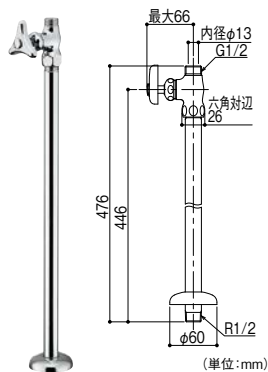

取寄せ商品 カクダイ

丸鉢つきストラップ(ブラック)

171-1313 433-540-25D

1セット **6,000円** (税抜き)

- 材質:POM樹脂、PP、ABS●使用温度:1~50℃
- はさみ込み厚:最大約35mm
- オーバーフローなしの洗面・手洗器用

給水金具

取寄せ商品 カクダイ

ストレート形止水栓

1セット **3,500円** (税抜き)

- 材質:パイプ/SUS304、ナット/黄銅、パッキン/EPDM●呼13mm、長さ400mm●取付ねじG 1/2

運賃 1,500円/1式。(北海道・沖縄・離島を除く) 代引不可 お支払い方法が「代引き」のお客様は事前振込みをお願いします。 納期 標準納期 3~5日(メーカー直送) ※取寄せ商品についてはP.869をご一読の上、ご注文をお願いします。

最新情報は
こちらから